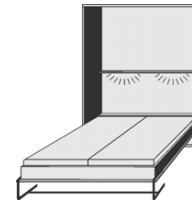

RIVA

SCHRANKBETTEN QUERBETT AUFSATZ

BREITE 103 CM

BREITE 133 CM

BREITE 153 CM

BREITE 173 CM

BREITE 213 CM

vor Ort zerlegbar

vor Ort zerlegbar

Dekor-Nr.	
.. 25	Lichtweiss
.. 51	Lichtweiss/Front Akazie*
.. 23	Akazie*
.. 38	Akazie*/Front Lichtweiss

Schrankbett(ohne Polster)
mit eingebautem Federholzrahmen
Härtegradeinstellung im Mittelteil,
geeignet für Taschenfederkern-, Kaltschaum- und Latexmatratzen,
Ablageboden mit Beleuchtung, Polsterhöhe bis 27cm

Schrankbett(ohne Polster)
mit 2 eingebauten Federholzrahmen,
Härtegradeinstellung im Mittelteil,
geeignet für Taschenfederkern-,
Kaltschaum- und Latexmatratzen,
Polsterhöhe bis 27cm,
Ablageboden mit Beleuchtung

Querbett(ohne Polster)
mit eingebautem Federholzrahmen,
Härtegradeinstellung im Mittelteil,
geeignet für Taschenfederkern-,
Kaltschaum- und Latexmatratzen,
Polsterhöhe bis 20 cm

Aufsatz für Querbett
4 Türen
2 verstellbare Böden
Mittelteil offen
1 Einlegeboden
1 Nische H 40cm

Bitte die Griff-Nr.
angeben!

Polstermaß: 90x200cm
ausgeklappt T 238cm

Polstermaß: 120x200cm
ausgeklappt T 238cm

Polstermaß: 140x200cm
ausgeklappt T 238cm

Polstermaß: 2x80/200cm
ausgeklappt T 238cm

Polstermaß: 90x200cm
ausgeklappt T 117cm

Art.-Nr.	6500.40 ..	6501.40 ..	6502.40 ..	6505.40 ..	6510.40 ..	6520.40 ..
	B 103, H 211, T 60	B 133, H 211, T 60	B 153, H 211, T 60	B 173, H 211, T 60	B 213, H 100, T 43	B 213, H 211, T 35,5

KOJENBETT KLAPP-COUCHBETT KASTENLIEGE DOPPELLIEGE

Kopfteil verstellbar. Härtegrad-
einstellung im Mittelteil, geeignet
für Taschenfederkern-, Kaltschaum-
und Latexmatratzen,
links oder rechts verwendbar

Höhe der vorderen
Bettseite 46cm.
Maximale Polster-
höhe im Rollbett-
kasten 16cm.
Ohne Federholzrahmen