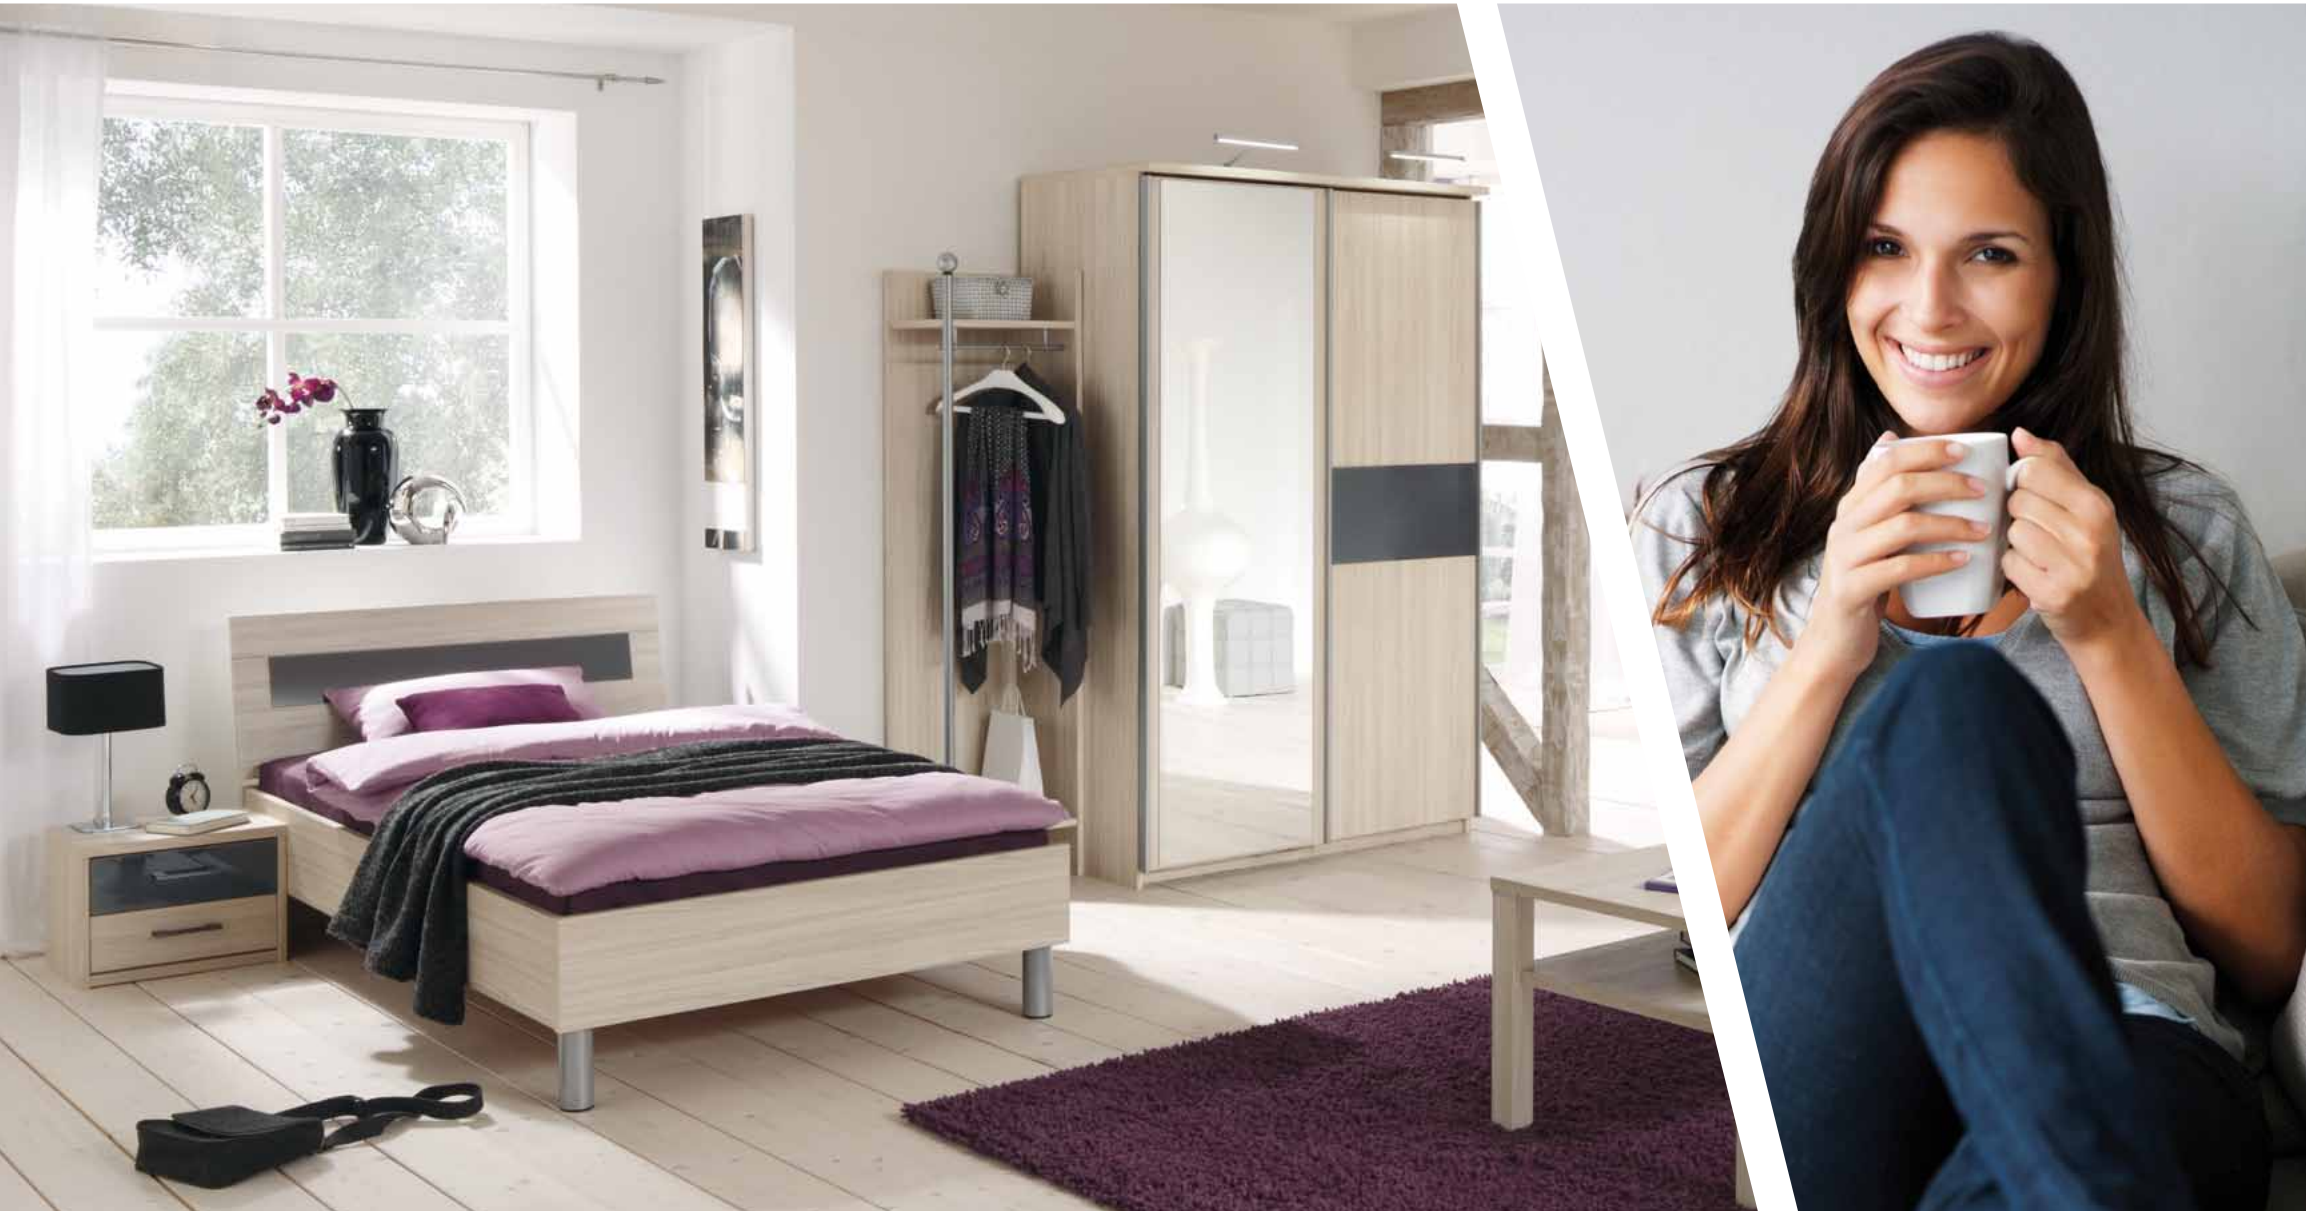

Träume wahr werden lassen

RIVA

Einrichtungsvorschlag in Akazie-Nachbildung
(Dekor-Nr.: ....23)
Typen mit Glasauflage
Art.-Nr. .... 03 Anthrazit