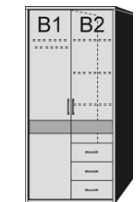

DREHTÜRENSCHRÄNKE HÖHE 211 CM

Dekor-Nr.	
.. 25	Lichtweiss
.. 51	Lichtweiss/Front Akazie*
.. 23	Akazie*
.. 38	Akazie*/Front Lichtweiss

Drehtürenschränk
1 Mittelwand
5 Einlegeböden
1 Kleiderstange

Drehtürenschränk
1 Spiegel
1 Mittelwand
5 Einlegeböden
1 Kleiderstange

Drehtürenschränk
2 Einlegeböden
1 Kleiderstange

Drehtürenschränk
1 Spiegel
2 Einlegeböden
1 Kleiderstange

Drehtürenschränk
1 Mittelwand
4 Einlegeböden
1 Kleiderstange
3 Schubkästen

Drehtürenschränk
1 Spiegel
1 Mittelwand
4 Einlegeböden
1 Kleiderstange
1 Kleiderstange
3 Schubkästen

Schubkästen und Spiegel
auf Wunsch auch links lieferbar

Spiegeltür auf Wunsch
auch links angeschlagen

Spiegeltür auf Wunsch
auch links angeschlagen

Schubkästen auf Wunsch
auch links lieferbar

Art.-Nr.	6116.40 ..	6116.43 ..	6120.40 ..	6120.43 ..	6125.40 ..	6125.43 ..
Glasauflage	B 96,H 211,T 60	B 96,H 211,T 60	B 96,H 211,T 60	B 96,H 211,T 60	B 96,H 211,T 60	B 96,H 211,T 60
Bestell-Beispiel für Artikel-Nr. mit Glasauflage in Anthrazit:						
.....01 Weiss	Glasauflagen sind					
.....02 Cappuccino	in den Typen					
.....03 Anthrazit	als graue Fläche					
.....04 Brombeer	gekennzeichnet					
Art.-Nr. mit Glasauflage	6116.40	6116.43	6120.40	6120.43	6125.40	6125.43 .. . .

*Die Oberflächen-Dekore sind furniergetreue Nachbildungen

B=Breite,H=Höhe,T=Tiefe in cm

Z=zerlegt,A=aufgebaut

Kleine Abweichungen vorbehalten