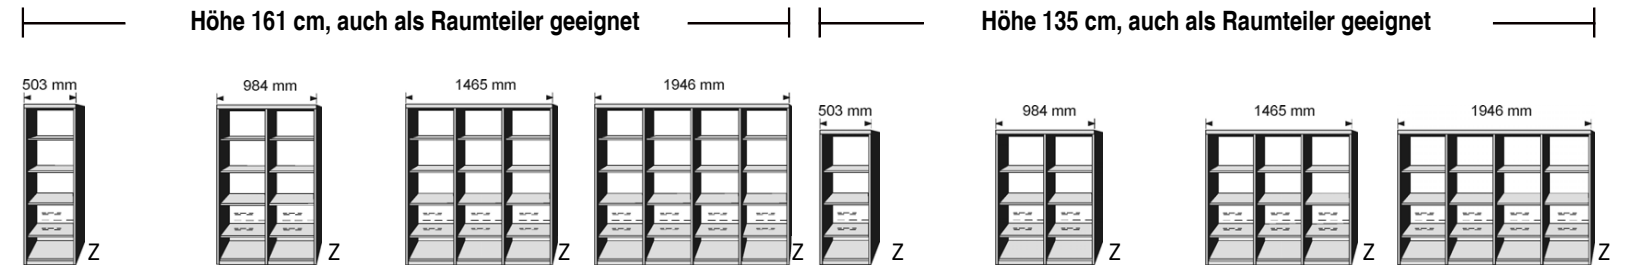

RIVA

REGALE/ BIBLIOTHEKEN

Dekor-Nr.	Schubkasten	Rückwand	Glasboden	Einlegeboden	LED	Höhe 211 cm, auch als Raumteiler geeignet				
						Regale, Bibliotheken	Regale, Bibliotheken	Regale, Bibliotheken	Regale, Bibliotheken	
.. 25 Lichtweiss	als 2-er Set	Verkleidung für Schubkasten-Set	für Bibliothek 8mm stark	für Bibliothek	Beleuchtung für Bibliotheks-glasboden, komplett mit Trafo, Fußschalter und 4,5m Kabel	5 Böden	10 Böden	15 Böden	20 Böden	
.. 51 Lichtweiss/Front Akazie*	optional erhältlich					1 Mittelwand	1 Mittelwand	2 Mittelwände	3 Mittelwände	
.. 23 Akazie*	Schubkasten verleimt, komplett mit Soft-Stop-Führung und Griffen	7230..., wenn Regal als Raumteiler aufgestellt wird				Elementseiten mit Rasterbohrungen 32mm	Elementseiten mit Rasterbohrungen 32mm	Elementseiten mit Rasterbohrungen 32mm	Elementseiten mit Rasterbohrungen 32mm	
.. 38 Akazie*/Front Lichtweiss	Griff-Nr. angeben					ohne Rückwand	ohne Rückwand	ohne Rückwand	ohne Rückwand	
	Art.-Nr.	7230.40 ..	7229.40 ..	7228.4001	7227.40 ..	6439.4001	7231.40 ..	7232.40 ..	7233.40 ..	7234.40 ..
Glasauflage		B 45,7,H 28,4,T 32	B 45,8,H 28,5	B 45, H 33	B 45,9, T 34		B 50,3,H 211,T 35,5	B 98,4,H 211,T 35,5	B 146,5,H 211,T 35,5	B 194,6,H 211,T 35,5
....01 Weiss	Glasauflagen sind									
....02 Cappuccino	in den Typen									
....03 Anthrazit	als graue Fläche									
....04 Brombeer	gekennzeichnet									
	Art.-Nr. mit Glasauflage 7230.40									

REGALE/ BIBLIOTHEKEN

Dekor-Nr.	Regale, Bibliotheken	Höhe 161 cm, auch als Raumteiler geeignet				Höhe 135 cm, auch als Raumteiler geeignet			
		Regale, Bibliotheken	Regale, Bibliotheken	Regale, Bibliotheken	Regale, Bibliotheken	Regale, Bibliotheken	Regale, Bibliotheken	Regale, Bibliotheken	Regale, Bibliotheken
.. 25 Lichtweiss	4 Böden	8 Böden	12 Böden	16 Böden	3 Böden	6 Böden	9 Böden	12 Böden	
.. 51 Lichtweiss/Front Akazie*		1 Mittelwand	2 Mittelwände	3 Mittelwände		1 Mittelwand	2 Mittelwände	3 Mittelwände	
.. 23 Akazie*	Elementseiten mit Rasterbohrungen 32mm	Elementseiten mit Rasterbohrungen 32mm	Elementseiten mit Rasterbohrungen 32mm	Elementseiten mit Rasterbohrungen 32mm	Elementseiten mit Rasterbohrungen 32mm	Elementseiten mit Rasterbohrungen 32mm	Elementseiten mit Rasterbohrungen 32mm	Elementseiten mit Rasterbohrungen 32mm	
.. 38 Akazie*/Front Lichtweiss	ohne Rückwand	ohne Rückwand	ohne Rückwand	ohne Rückwand	ohne Rückwand	ohne Rückwand	ohne Rückwand	ohne Rückwand	
	Art.-Nr.	7239.40 ..	7240.40 ..	7241.40 ..	7242.40 ..	7245.40 ..	7246.40 ..	7247.40 ..	7248.40 ..
Glasauflage		B 50,3,H 161,T 35,5	B 98,4,H 161,T 35,5	B 146,5,H 161,T 35,5	B 194,6,H 161,T 35,5	B 50,3,H 135,T 35,5	B 98,4,H 135,T 35,5	B 146,5,H 135,T 35,5	B 194,6,H 135,T 35,5
....01 Weiss	Glasauflagen sind								
....02 Cappuccino	in den Typen								
....03 Anthrazit	als graue Fläche								
....04 Brombeer	gekennzeichnet								
	Art.-Nr. mit Glasauflage								

*Die Oberflächen-Dekore sind furniergetreue Nachbildungen

B=Breite,H=Höhe,T=Tiefe in cm

Z=zerlegt,A=aufgebaut

Kleine Abweichungen vorbehalten