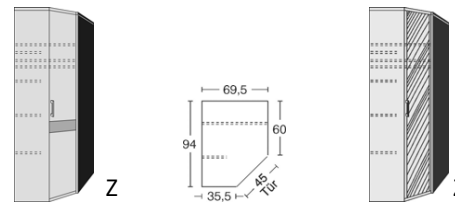

ECKSCHRÄNKE HÖHE 211 CM

Dekor-Nr.	
..25	Lichtweiss
..51	Lichtweiss/Front Akazie*
..23	Akazie*
..38	Akazie*/Front Lichtweiss

Eckschränk
1 Tür, rechts angeschlagen, Spiegeltür auch links verwendbar
2 große Wäscheböden, 1 Kleiderstange
links: Wäschefacheinteilung B 33 cm mit 4 Böden
Innen mit 8 Watt Leuchtstofflampe, Abdeckung und Tastschalter, Kabellänge 200cm
Tür auf Wunsch auch links angeschlagen

Eckschränk
1 Tür, rechts angeschlagen, Spiegeltür auch links verwendbar
2 große Wäscheböden, 1 Kleiderstange
links: Wäschefacheinteilung B 33 cm mit 4 Böden
Innen mit 8 Watt Leuchtstofflampe, Abdeckung und Tastschalter, Kabellänge 200cm
Tür auf Wunsch auch links angeschlagen

Eckschränk
1 Tür, links angeschlagen, Spiegeltür auch rechts verwendbar
2 große Wäscheböden, 1 Kleiderstange
rechts: Wäschefacheinteilung B 33 cm mit 4 Böden
Innen mit 8 Watt Leuchtstofflampe, Abdeckung und Tastschalter, Kabellänge 200cm
Tür auf Wunsch auch links angeschlagen

Art.-Nr.	6355.40 ..	6355.43 ..	6360.40 ..	6360.43 ..	6361.40 ..	6361.43 ..
Glasauflage	B 94/94,H 211,T 60/60	B 94/94,H 211,T 60/60	B 94/69,5,H 211,T 35,5/60	B 94/69,5,H 211,T 35,5/60	B 69,5/94,H 211,T 60/35,5	B 69,5/94,H 211,T 60/35,5
....01 Weiss	Glasauflagen sind					
....02 Cappuccino	in den Typen					
....03 Anthrazit	als graue Fläche					
....04 Brombeer	gekennzeichnet					
Art.-Nr. mit Glasauflage	6355.40 ..	6355.43 ..	6360.40 ..	6360.43 ..	6361.40 ..	6361.43 ..

*Die Oberflächen-Dekore sind furniergetreue Nachbildungen

B=Breite,H=Höhe,T=Tiefe in cm

Z=zerlegt,A=aufgebaut

Kleine Abweichungen vorbehalten