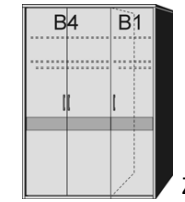

*Die Oberflächen-Dekore sind furniergetreue Nachbildungen

B=Breite,H=Höhe,T=Tiefe in cm

Z=zerlegt,A=aufgebaut

Kleine Abweichungen vorbehalten

BREITE 96 CM

BREITE 121 CM

BREITE 142 CM

DREHTÜRENSCHRÄNKE HÖHE 211 CM