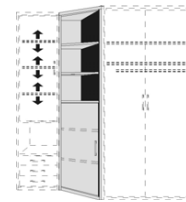

Kombinationsbeispiel