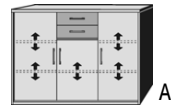

RIVA

BREITE 142 CM

BREITE 96 CM

BREITE 75 CM

ELEMENTE HÖHE 100 CM