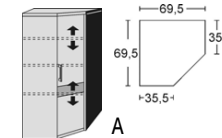

RIVA

BREITE 75 CM

BREITE 50,5 CM

BREITE 69,5 / 69,5 CM

BREITE 35,5 / 35,5 CM

ELEMENTE
HÖHE 135 CM

Tür auf Wunsch auch links angeschlagen

Tür auf Wunsch auch links angeschlagen

Dekor-Nr.	Element	Element	Regal	Element	Element	Regal	Eck-Element	Abschluss-Regal
..25 Lichtweiss	2 Türen	2 Türen	1 Fachboden	1 Tür, rechts angeschlagen	1 Tür, rechts angeschlagen	1 Fachboden	1 Tür, rechts angeschl.	3 Winkelregalböden,
..51 Lichtweiss/Front Akazie*	1 Fachboden	1 verstellbarer Boden	2 verstellbare Böden	1 Fachboden	1 verstellb. Boden	2 verstellbare Böden	1 Fachboden	Regal links oder rechts verwendbar
..23 Akazie*	2 verstellbare Böden	1 Nische H 38cm		2 verstellbare Böden	1 Nische H 38cm		2 verstellbare Böden	
..38 Akazie*/Front Lichtweiss		2 Schubkästen			2 Schubkästen			

Art.-Nr.	7360.40 ..	7361.40 ..	7362.40 ..	7370.40 ..	7371.40 ..	7372.40 ..	7381.40 ..	7385.40 ..
Glasauflage	B 75,H 135,T 35,5	B 75,H 135,T 35,5	B 75,H 135,T 35,5	B 50,5,H 135,T 35,5	B 50,5,H 135,T 35,5	B 50,5,H 135,T 35,5	B 69,5/69,5,H 135,T 35,5	B 35,5,H 135,T 35,5
....01 Weiss	Glasauflagen sind							
....02 Cappuccino	in den Typen							
....03 Anthrazit	als graue Fläche							
....04 Brombeer	gekennzeichnet							
Art.-Nr. mit Glasauflage	7360.40	7361.40		7370.40	7371.40		7381.40	

BREITE 96 CM

VITRINEN
HÖHE 135 CM