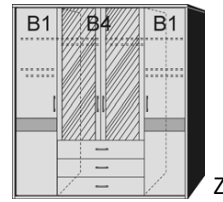

DREHTÜRENSCHRÄNKE HÖHE 211 CM

Dekor-Nr.	
.. 25	Lichtweiss
.. 51	Lichtweiss/Front Akazie*
.. 23	Akazie*
.. 38	Akazie*/Front Lichtweiss

Drehtürenschränk
2 Mittelwände
5 Einlegeböden
3 Kleiderstangen
3 Schubkästen

Drehtürenschränk
2 Spiegel
2 Mittelwände
5 Einlegeböden
3 Kleiderstangen
3 Schubkästen

Einlegeböden
für Drehtürenschränke
22 mm stark
Längskanten ummantelt
Tiefe 47 cm

LED-Aufbauleuchte
für Kleiderschränke
Auslegerarm mittig
mit 18 LED, 1,8W, 12V, Trafo
4m Kabel mit Fußschalter

	Art.-Nr.	6165.40 ..	6165.43 ..	6272.40 ..	6273.40 ..	6274.40 ..	6276.40 ..	6421.4001	6422.4001	6423.4001
Glasauflage		B 188,H 211,T 60	B 188,H 211,T 60	B 44,1	B 45,8	B 70,5	B 91,5	B 35,2	B 35,2	B 35,2
....01 Weiss		Glasauflagen sind								
....02 Cappuccino		in den Typen								
....03 Anthrazit		als graue Fläche								
....04 Brombeer		gekennzeichnet								
Art.-Nr. mit Glasauflage		6165.40	6165.43							

BREITE 141 CM

BREITE 187 CM