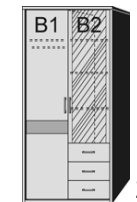

BREITE 96 CM

DREHTÜRENSCHRÄNKE HÖHE 211 CM

Dekor-Nr.	
.. 25	Lichtweiss
.. 51	Lichtweiss/Front Akazie*
.. 23	Akazie*
.. 38	Akazie*/Front Lichtweiss

Drehtürenschränk
1 Mittelwand
5 Einlegeböden
1 Kleiderstange