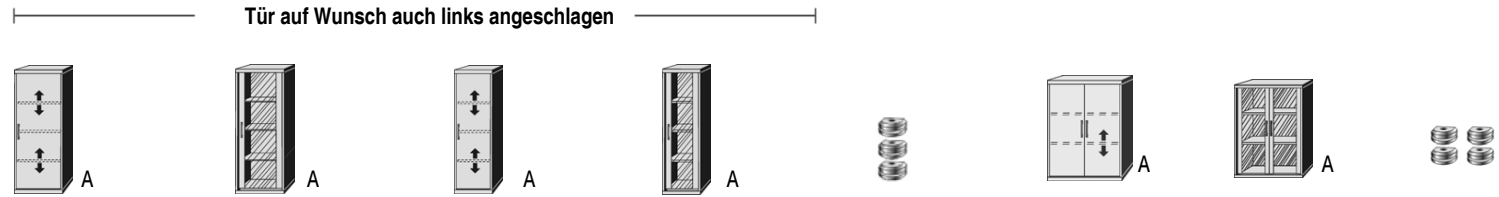

RIVA

HÄNGESCHRÄNKE HÖHE 135/100 CM

BREITE 50,5 CM

BREITE 40 CM

BREITE 75 CM

3 Beleuchtungen
für Art.-Nr. 7671/7675...

2x2 Beleuchtungen
für Art.-Nr. 7611...

Dekor-Nr.	Hängeschrank	Hänge-Vitrine	Hängeschrank	Hänge-Vitrine	LED	Hängeschrank	Hänge-Vitrine	LED
.. 25 Lichtweiss	1 Tür, rechts angeschlagen	1 Glastür, rechts angeschlagen	1 Tür, rechts angeschlagen	1 Glastür, rechts angeschlagen	Glasboden- beleuchtung	2 Türen	2 Glastüren	Glasboden- beleuchtung
.. 51 Lichtweiss/Front Akazie*	1 Fachboden	Rahmen silberfarbig	1 Fachboden	Rahmen silberfbg.	Komplett mit Trafo, Fußschalter und 4,5 m Kabel	1 Fachboden	Rahmen silberfbg.	Komplett mit Trafo, Fußschalter und 4,5 m Kabel
.. 23 Akazie*	2 verstellbare Böden	3 Glasböden	2 verstellbare Böden	3 Glasböden		1 verstellb. Boden	2 Glasböden	
.. 38 Akazie*/Front Lichtweiss								
Art.-Nr.	7670.40 ..	7671.40 ..	7674.40 ..	7675.40 ..	7189.4001	7610.40 ..	7611.40 ..	7319.4001
	B 50,5,H 135,T 35,5	B 50,5,H 135,T 35,5	B 40,H 135,T 35,5	B 40,H 135,T 35,5		B 75,H 100,T 35,5	B 75,H 100,T 35,5	

BREITE 75 CM

BREITE BIS 75 CM

BREITE 50,5 CM

BREITE 40 CM