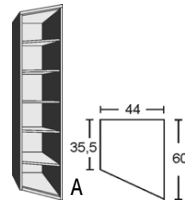

ELEMENTE HÖHE 211 CM

Kombinationsbeispiel