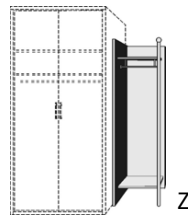

*Die Oberflächen-Dekore sind furniergetreue Nachbildungen

B=Breite,H=Höhe,T=Tiefe in cm

Z=zerlegt,A=aufgebaut

Kleine Abweichungen vorbehalten

RIVA

ABSCHLUSSREGAL
COUCHTISCHE
WANDSPIEGEL
ZUBEHÖR

Verblendmaterial