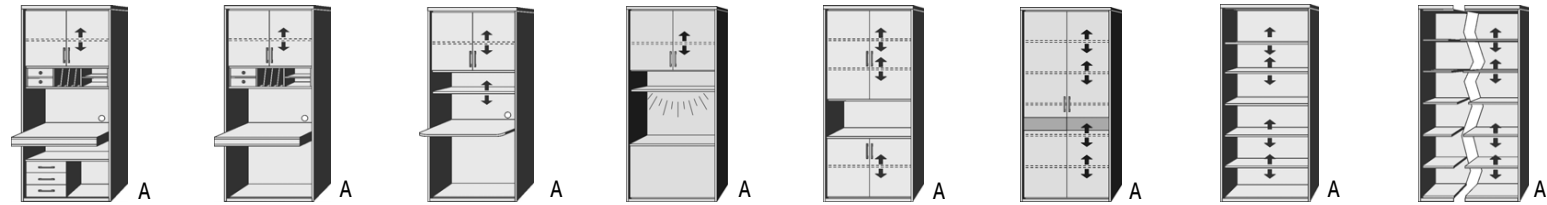

*Die Oberflächen-Dekore sind furniergetreue Nachbildungen

B=Breite,H=Höhe,T=Tiefe in cm

Z=zerlegt,A=aufgebaut

Kleine Abweichungen vorbehalten

RIVA

BREITE 96 CM

ELEMENTE
HÖHE 211 CM

— Beschlag für Wandbefestigung wird mitgeliefert —