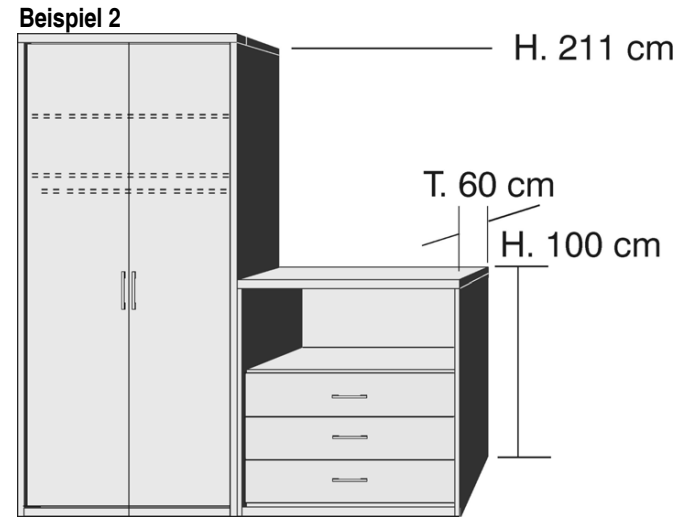

- 1 x 6120.40.. Kleiderschrank
- 1 x 7522.40.. Jumbo-Kommode