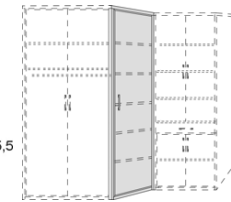

BREITE 44 CM

ELEMENTE HÖHE 211 CM

Kombinationsbeispiel

Kombinationsbeispiel

Dekor-Nr.	Schräg-Element
.. 25	Lichtweiss
.. 51	Lichtweiss/Front Akazie*
.. 23	Akazie*
.. 38	Akazie*/Front Lichtweiss

Schräg-Element
1 Tür, links
angeschlagen
5 Fachböden