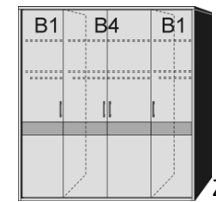

DREHTÜRENSCHRÄNKE HÖHE 211 CM

Dekor-Nr.	
..25	Lichtweiss
..51	Lichtweiss/Front Akazie*
..23	Akazie*
..38	Akazie*/Front Lichtweiss

Drehtürenschränk
2 Mittelwände
5 Einlegeböden
3 Schubkästen

Drehtürenschränk
mittlere Tür mit Spiegel
2 Mittelwände
5 Einlegeböden
2 Kleiderstangen
3 Schubkästen

Drehtürenschränk
2 Mittelwände
6 Einlegeböden
3 Kleiderstangen

Drehtürenschränk
2 Spiegel
2 Mittelwände
6 Einlegeböden
3 Kleiderstangen

Art.-Nr.	6145.40 ..	6145.43 ..	6161.40 ..	6161.43 ..
Glasauflage	B 142,H 211,T 60	B 142,H 211,T 60	B 188,H 211,T 60	B 188,H 211,T 60
....01 Weiss	Glasauflagen sind			
....02 Cappuccino	in den Typen			
....03 Anthrazit	als graue Fläche			
....04 Brombeer	gekennzeichnet			
Art.-Nr. mit Glasauflage	6145.40	6145.43	6161.40	6161.43 .. . .

*Die Oberflächen-Dekore sind furniergetreue Nachbildungen

B=Breite,H=Höhe,T=Tiefe in cm

Z=zerlegt,A=aufgebaut

Kleine Abweichungen vorbehalten