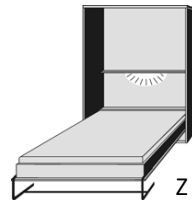

RIVA

SCHRANKBETTEN QUERBETT AUFSATZ

BREITE 103 CM

BREITE 133 CM

BREITE 153 CM

BREITE 173 CM

BREITE 213 CM

vor Ort zerlegbar

vor Ort zerlegbar

Dekor-Nr.	
.. 25	Lichtweiss
.. 51	Lichtweiss/Front Akazie*
.. 23	Akazie*
.. 38	Akazie*/Front Lichtweiss

Schrankbett(ohne Polster)
mit eingebautem Federholzrahmen
Härtegradeinstellung im Mittelteil,
geeignet für Taschenfederkern-, Kaltschaum- und Latexmatratzen,
Ablageboden mit Beleuchtung, Polsterhöhe bis 27cm

Schrankbett(ohne Polster)
mit 2 eingebauten Federholzrahmen,
Härtegradeinstellung im Mittelteil,
geeignet für Taschenfederkern-,
Kaltschaum- und Latexmatratzen,
Polsterhöhe bis 27cm,
Ablageboden mit Beleuchtung

Querbett(ohne Polster)
mit eingebautem Federholzrahmen,
Härtegradeinstellung im Mittelteil,
geeignet für Taschenfederkern-,
Kaltschaum- und Latexmatratzen,
Polsterhöhe bis 20 cm

Aufsatz für Querbett
4 Türen
2 verstellbare Böden
Mittelteil offen
1 Einlegeboden
1 Nische H 40cm

Bitte die Griff-Nr.
angeben!

Polstermaß: 90x200cm
ausgeklappt T 238cm

Polstermaß: 120x200cm
ausgeklappt T 238cm

Polstermaß: 140x200cm
ausgeklappt T 238cm

Polstermaß: 2x80/200cm
ausgeklappt T 238cm

Polstermaß: 90x200cm
ausgeklappt T 117cm

Art.-Nr.	6500.40 ..	6501.40 ..	6502.40 ..	6505.40 ..	6510.40 ..	6520.40 ..
	B 103, H 211, T 60	B 133, H 211, T 60	B 153, H 211, T 60	B 173, H 211, T 60	B 213, H 100, T 43	B 213, H 211, T 35,5

KOJENBETT KLAPP-COUCHBETT KASTENLIEGE DOPPELLIEGE

Kopfteil verstellbar. Härtegrad-
einstellung im Mittelteil, geeignet
für Taschenfederkern-, Kaltschaum-
und Latexmatratzen,
links oder rechts verwendbar

Höhe der vorderen
Bettseite 46cm.
Maximale Polster-
höhe im Rollbett-
kasten 16cm.
Ohne Federholzrahmen