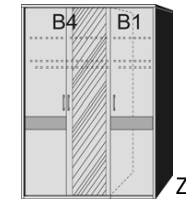

*Die Oberflächen-Dekore sind furniergetreue Nachbildungen

B=Breite,H=Höhe,T=Tiefe in cm

Z=zerlegt,A=aufgebaut

Kleine Abweichungen vorbehalten

BREITE 96 CM

BREITE 121 CM

BREITE 142 CM

DREHTÜRENSCHRÄNKE HÖHE 211 CM