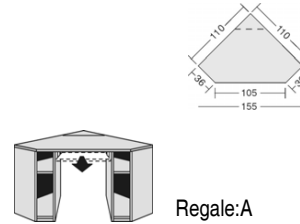

SCHREIBTISCHE ZUBEHÖR ROLLCONTAINER

In der Höhe verstellbar von 52 - 79cm, Neigungsverstellung der Arbeitsplatte von 0 - 21°

Dekor-Nr.	Junior	Junior PC	Junior Solo	Mappenhaken	Taschenkorb	Rollcontainer
.. 25 Lichtweiss	Fußgestell silberfarbig, ein großer Schubkasten auf Rollschubführung, mit Materialeinteilung	Fußgestell silberfarbig, ein großer Tastaturauszug auf Rollschubführung	Fußgestell silberfarbig	silberfarbig für Schultasche	silberfarbig für Schultasche auch als Konsole für PC-Tower geeignet links oder rechts verwendbar	3 Schubkästen auf Rollen
.. 51 Lichtweiss/Front Akazie*						
.. 23 Akazie*						
.. 38 Akazie*/Front Lichtweiss						
Art.-Nr.	7800.40 ..	7801.40 ..	7802.40 ..	7805.4001	7806.4001	7810.40 ..
	B 117,H 52-79,T 65	B 117,H 52-79,T 65	B 117,H 52-79,T 65	B 4,H 9,5	B 30,H 42,T 20-26	B 40,H 54,T 50

ELEMENTE ECKSCHREIBTISCH WINKELARBEITSPLATZ

Dekor-Nr.	Element	Regal	Eckschreibtisch	Winkelarbeitsplatz
.. 25 Lichtweiss	2 Türen	1 Fachboden	mit 2 Stützregalen bestehend aus: je 1 losen Boden, je 1 Fach, auch für PC-Tower geeignet, Öffnungsmaß: B 23, H 64cm, Tastaturauszug optional erhältlich!	mit ausschwenkbarem Untertisch links oder rechts verwendbar drehbarer Rollcontainer 1 Nische H 25,5cm 2 Schubkästen
.. 51 Lichtweiss/Front Akazie*	1 Fachboden	4 verstellbare Böden		
.. 23 Akazie*	4 verstellbare Böden			
.. 38 Akazie*/Front Lichtweiss				
Art.-Nr.	7105.40 ..	7106.40 ..	7815.40 ..	7840.40 ..
Glasauflage	B 96,H 211,T 35,5	B 96,H 211,T 35,5	B 110,H 75,T 110/110	B 125,5,H 75/68,T 65/168
....01 Weiss	Glasauflagen sind			
....02 Cappuccino	in den Typen			
....03 Anthrazit	als graue Fläche			
....04 Brombeer	gekennzeichnet			
Art.-Nr. mit Glasauflage	7105.40 .. .			

*Die Oberflächen-Dekore sind furniergetreue Nachbildungen

B=Breite,H=Höhe,T=Tiefe in cm

Z=zerlegt,A=aufgebaut

Kleine Abweichungen vorbehalten