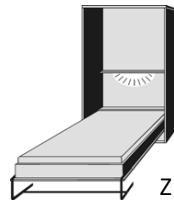

RIVA

SCHRANKBETTEN QUERBETT AUFSATZ

BREITE 103 CM

BREITE 133 CM

BREITE 153 CM

BREITE 173 CM

BREITE 213 CM

vor Ort zerlegbar

vor Ort zerlegbar

Dekor-Nr.	
.. 25	Lichtweiss
.. 51	Lichtweiss/Front Akazie*
.. 23	Akazie*
.. 38	Akazie*/Front Lichtweiss

Schrankbett(ohne Polster)
mit eingebautem Federholzrahmen
Härtegradeinstellung im Mittelteil,
geeignet für Taschenfederkern-, Kaltschaum- und Latexmatratzen,
Ablageboden mit Beleuchtung, Polsterhöhe bis 27cm

Schrankbett(ohne Polster)
mit 2 eingebauten Federholzrahmen,
Härtegradeinstellung im Mittelteil,
geeignet für Taschenfederkern-,
Kaltschaum- und Latexmatratzen,
Polsterhöhe bis 27cm,
Ablageboden mit Beleuchtung

Querbett(ohne Polster)
mit eingebautem Federholzrahmen,
Härtegradeinstellung im Mittelteil,
geeignet für Taschenfederkern-,
Kaltschaum- und Latexmatratzen,
Polsterhöhe bis 20 cm

Aufsatz für Querbett
4 Türen
2 verstellbare Böden
Mittelteil offen
1 Einlegeboden
1 Nische H 40cm

Bitte die Griff-Nr.
angeben!

Polstermaß: 90x200cm
ausgeklappt T 238cm

Polstermaß: 120x200cm
ausgeklappt T 238cm

Polstermaß: 140x200cm
ausgeklappt T 238cm

Polstermaß: 2x80/200cm
ausgeklappt T 238cm

Polstermaß: 90x200cm
ausgeklappt T 117cm

Art.-Nr.	6500.40 ..	6501.40 ..	6502.40 ..	6505.40 ..	6510.40 ..	6520.40 ..
	B 103, H 211, T 60	B 133, H 211, T 60	B 153, H 211, T 60	B 173, H 211, T 60	B 213, H 100, T 43	B 213, H 211, T 35,5

KOJENBETT KLAPP-COUCHBETT KASTENLIEGE DOPPELLIEGE

Kopfteil verstellbar. Härtegrad-
einstellung im Mittelteil, geeignet
für Taschenfederkern-, Kaltschaum-
und Latexmatratzen,
links oder rechts verwendbar

Höhe der vorderen
Bettseite 46cm.
Maximale Polster-
höhe im Rollbett-
kasten 16cm.
Ohne Federholzrahmen