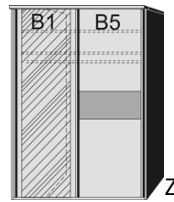

SCHWEBETÜRENSCHRÄNKE HÖHE 211 CM

Dekor-Nr.	
.. 25	Lichtweiss
.. 51	Lichtweiss/Front Akazie*
.. 23	Akazie*
.. 38	Akazie*/Front Lichtweiss

Schwebetürenschränk
1 Mittelwand
4 Einlegeböden
2 Kleiderstangen

nur linke Tür
mit Spiegel

Schwebetürenschränk
1 Mittelwand
4 Einlegeböden
2 Kleiderstangen

nur linke Tür
mit Spiegel

Einsatz
für Schwebetürenschränk
3 grifflose Schubkästen auf Push-Open-Führungsschienen

Türdämpfer
1 Satz für Schwebetürenschränke
Art.-Nr.
6310/6315...

Einlegeböden
für Schwebetürenschränke
22 mm stark
Längskanten ummantelt
Tiefe 47 cm

	Art.-Nr.	6310.40 ..	6310.43 ..	6315.40 ..	6315.43 ..	6309.40 ..	6308.4001	6270.40 ..	6272.40 ..	
Glasauflage		B 141,H 211,T 64,5		B 187,H 211,T 64,5		B 49,H 62,T 53		B 90	B 44,1	
....01 Weiss		Glasauflagen sind								
....02 Cappuccino		in den Typen								
....03 Anthrazit		als graue Fläche								
....04 Brombeer		gekennzeichnet								
Art.-Nr. mit Glasauflage		6310.40	6310.43	6315.40	6315.43					

*Die Oberflächen-Dekore sind furniergetreue Nachbildungen

B=Breite,H=Höhe,T=Tiefe in cm

Z=zerlegt,A=aufgebaut

Kleine Abweichungen vorbehalten