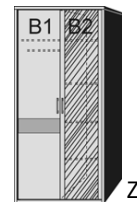

BREITE 96 CM

DREHTÜRENSCHRÄNKE HÖHE 211 CM

Dekor-Nr.	
.. 25	Lichtweiss
.. 51	Lichtweiss/Front Akazie*
.. 23	Akazie*
.. 38	Akazie*/Front Lichtweiss

Drehtürenschränk
1 Mittelwand
5 Einlegeböden
1 Kleiderstange