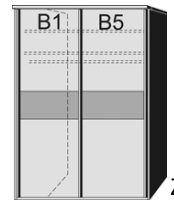

SCHWEBETÜRENSCHRÄNKE HÖHE 211 CM

Dekor-Nr.	
.. 25	Lichtweiss
.. 51	Lichtweiss/Front Akazie*
.. 23	Akazie*
.. 38	Akazie*/Front Lichtweiss

Schwebetürenschränk
1 Mittelwand
4 Einlegeböden
2 Kleiderstangen

nur linke Tür
mit Spiegel

Schwebetürenschränk
1 Mittelwand
4 Einlegeböden
2 Kleiderstangen

nur linke Tür
mit Spiegel

Einsatz
für Schwebetürenschränk
3 grifflose Schubkästen auf Push-Open-Führungsschienen

Türdämpfer
1 Satz für Schwebetürenschränke
Art.-Nr.
6310/6315...

Einlegeböden
für Schwebetürenschränke
22 mm stark
Längskanten ummantelt
Tiefe 47 cm

	Art.-Nr.	6310.40 ..	6310.43 ..	6315.40 ..	6315.43 ..	6309.40 ..	6308.4001	6270.40 ..	6272.40 ..	
Glasauflage		B 141,H 211,T 64,5		B 187,H 211,T 64,5		B 49,H 62,T 53		B 90	B 44,1	
....01 Weiss		Glasauflagen sind								
....02 Cappuccino		in den Typen								
....03 Anthrazit		als graue Fläche								
....04 Brombeer		gekennzeichnet								
Art.-Nr. mit Glasauflage		6310.40	6310.43	6315.40	6315.43					

*Die Oberflächen-Dekore sind furniergetreue Nachbildungen

B=Breite,H=Höhe,T=Tiefe in cm

Z=zerlegt,A=aufgebaut

Kleine Abweichungen vorbehalten