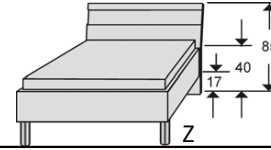

Kopfteil mit Glasauflage

	Polstermaße in cm	ohne Kopfteil				Kopfteil ohne Glasauflage				Kopfteil mit Glasauflage						
		B	L	H	Art.-Nr.	Preis	B	L	H	Art.-Nr.	Preis	B	L	H	Art.-Nr. mit Glasauflage	Preis
90er	90x190	96	195	40/40	6700.40	..	96	203	40/85	6700.45	..	96	203	40/85	6700.45	..
	90x200	96	205	40/40	6701.40	..	96	213	40/85	6701.45	..	96	213	40/85	6701.45	..
	90x220	96	225	40/40	6702.40	..	96	233	40/85	6702.45	..	96	233	40/85	6702.45	..
100er	100x190	106	195	40/40	6703.40	..	106	203	40/85	6703.45	..	106	203	40/85	6703.45	..
	100x200	106	205	40/40	6704.40	..	106	213	40/85	6704.45	..	106	213	40/85	6704.45	..
	100x220	106	225	40/40	6705.40	..	106	233	40/85	6705.45	..	106	233	40/85	6705.45	..
120er	120x190	126	195	40/40	6706.40	..	126	203	40/85	6706.45	..	126	203	40/85	6706.45	..
	120x200	126	205	40/40	6707.40	..	126	213	40/85	6707.45	..	126	213	40/85	6707.45	..
	120x220	126	225	40/40	6708.40	..	126	233	40/85	6708.45	..	126	233	40/85	6708.45	..
140er	140x190	146	195	40/40	6709.40	..	146	203	40/85	6709.45	..	146	203	40/85	6709.45	..
	140x200	146	205	40/40	6710.40	..	146	213	40/85	6710.45	..	146	213	40/85	6710.45	..
	140x220	146	225	40/40	6711.40	..	146	233	40/85	6711.45	..	146	233	40/85	6711.45	..