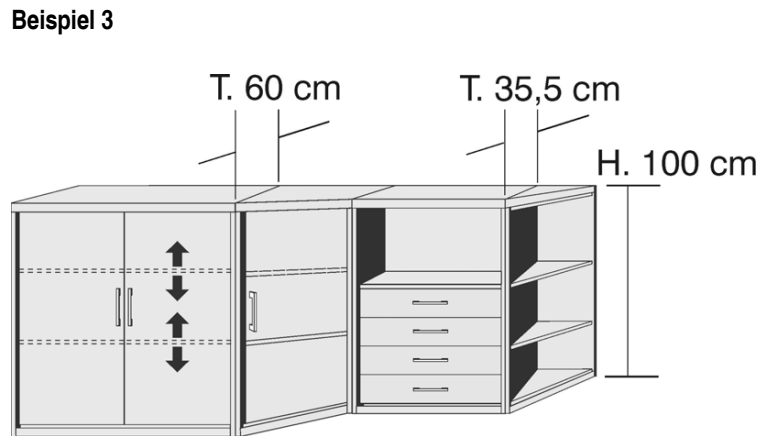

- 1 x 7521.40.. Jumbo-Kommode
- 1 x 7551.40.. Tiefenausgleichs-Kommode
- 1 x 7412.40.. Kommode
- 1 x 7435.40.. Abschluss-Regal