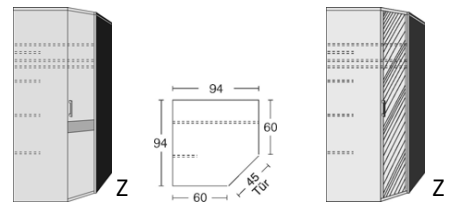

ECKSCHRÄNKE HÖHE 211 CM

Dekor-Nr.	
..25	Lichtweiss
..51	Lichtweiss/Front Akazie*
..23	Akazie*
..38	Akazie*/Front Lichtweiss

Eckschränk
1 Tür, rechts angeschlagen, Spiegeltür auch links verwendbar
2 große Wäscheböden, 1 Kleiderstange
links: Wäschefacheinteilung B 33 cm mit 4 Böden
Innen mit 8 Watt Leuchtstofflampe, Abdeckung und Tastschalter, Kabellänge 200cm
Tür auf Wunsch auch links angeschlagen

Eckschränk
1 Tür, rechts angeschlagen, Spiegeltür auch links verwendbar
2 große Wäscheböden, 1 Kleiderstange
links: Wäschefacheinteilung B 33 cm mit 4 Böden
Innen mit 8 Watt Leuchtstofflampe, Abdeckung und Tastschalter, Kabellänge 200cm
Tür auf Wunsch auch links angeschlagen

Eckschränk
1 Tür, links angeschlagen, Spiegeltür auch rechts verwendbar
2 große Wäscheböden, 1 Kleiderstange
rechts: Wäschefacheinteilung B 33 cm mit 4 Böden
Innen mit 8 Watt Leuchtstofflampe, Abdeckung und Tastschalter, Kabellänge 200cm
Tür auf Wunsch auch links angeschlagen

Art.-Nr.	6355.40 ..	6355.43 ..	6360.40 ..	6360.43 ..	6361.40 ..	6361.43 ..
Glasauflage	B 94/94,H 211,T 60/60	B 94/94,H 211,T 60/60	B 94/69,5,H 211,T 35,5/60	B 94/69,5,H 211,T 35,5/60	B 69,5/94,H 211,T 60/35,5	B 69,5/94,H 211,T 60/35,5
....01 Weiss	Glasauflagen sind					
....02 Cappuccino	in den Typen					
....03 Anthrazit	als graue Fläche					
....04 Brombeer	gekennzeichnet					
Art.-Nr. mit Glasauflage	6355.40 ..	6355.43 ..	6360.40 ..	6360.43 ..	6361.40 ..	6361.43 ..

*Die Oberflächen-Dekore sind furniergetreue Nachbildungen

B=Breite,H=Höhe,T=Tiefe in cm

Z=zerlegt,A=aufgebaut

Kleine Abweichungen vorbehalten