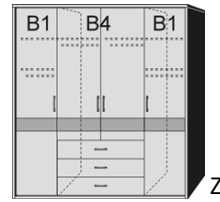

DREHTÜRENSCHRÄNKE HÖHE 211 CM

Dekor-Nr.	
.. 25	Lichtweiss
.. 51	Lichtweiss/Front Akazie*
.. 23	Akazie*
.. 38	Akazie*/Front Lichtweiss

Drehtürenschränk
2 Mittelwände
5 Einlegeböden
3 Kleiderstangen
3 Schubkästen

Drehtürenschränk
2 Spiegel
2 Mittelwände
5 Einlegeböden
3 Kleiderstangen
3 Schubkästen

Einlegeböden
für Drehtürenschränke
22 mm stark
Längskanten ummantelt
Tiefe 47 cm

LED-Aufbauleuchte
für Kleiderschränke
Auslegerarm mittig
mit 18 LED, 1,8W, 12V, Trafo
4m Kabel mit Fußschalter

	Art.-Nr.	6165.40 ..	6165.43 ..	6272.40 ..	6273.40 ..	6274.40 ..	6276.40 ..	6421.4001	6422.4001	6423.4001
Glasauflage		B 188,H 211,T 60	B 188,H 211,T 60	B 44,1	B 45,8	B 70,5	B 91,5	B 35,2	B 35,2	B 35,2
....01 Weiss		Glasauflagen sind								
....02 Cappuccino		in den Typen								
....03 Anthrazit		als graue Fläche								
....04 Brombeer		gekennzeichnet								
Art.-Nr. mit Glasauflage		6165.40	6165.43							

BREITE 141 CM

BREITE 187 CM