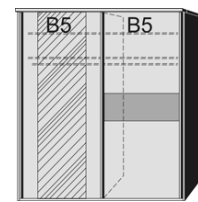

SCHWEBETÜRENSCHRÄNKE HÖHE 211 CM

Dekor-Nr.	
.. 25	Lichtweiss
.. 51	Lichtweiss/Front Akazie*
.. 23	Akazie*
.. 38	Akazie*/Front Lichtweiss

Schwebetürenschränk
1 Mittelwand
4 Einlegeböden
2 Kleiderstangen

nur linke Tür
mit Spiegel

Schwebetürenschränk
1 Mittelwand
4 Einlegeböden
2 Kleiderstangen

nur linke Tür
mit Spiegel

Einsatz
für Schwebetürenschränk
3 grifflose Schubkästen auf Push-Open-Führungsschienen

Türdämpfer
1 Satz für Schwebetürenschränke
Art.-Nr.
6310/6315...

Einlegeböden
für Schwebetürenschränke
22 mm stark
Längskanten ummantelt
Tiefe 47 cm

	Art.-Nr.	6310.40 ..	6310.43 ..	6315.40 ..	6315.43 ..	6309.40 ..	6308.4001	6270.40 ..	6272.40 ..	
Glasauflage		B 141,H 211,T 64,5		B 187,H 211,T 64,5		B 49,H 62,T 53		B 90	B 44,1	
....01 Weiss		Glasauflagen sind								
....02 Cappuccino		in den Typen								
....03 Anthrazit		als graue Fläche								
....04 Brombeer		gekennzeichnet								
Art.-Nr. mit Glasauflage		6310.40	6310.43	6315.40	6315.43					

*Die Oberflächen-Dekore sind furniergetreue Nachbildungen

B=Breite,H=Höhe,T=Tiefe in cm

Z=zerlegt,A=aufgebaut

Kleine Abweichungen vorbehalten