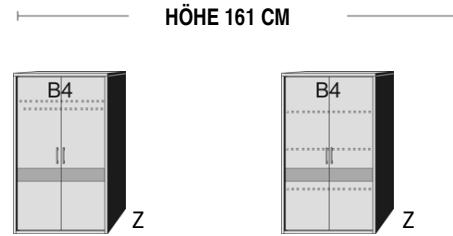

*Die Oberflächen-Dekore sind furniergetreue Nachbildungen

B=Breite,H=Höhe,T=Tiefe in cm

Z=zerlegt,A=aufgebaut

Kleine Abweichungen vorbehalten

RIVA

BREITE 96 CM

BREITE 102 / 102 CM

DREHTÜRENSCHRANK HÖHE 161 CM ECKSCHRÄNKE HÖHE 211 CM