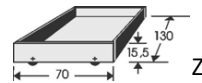

Kopfteil mit Glasauflage

	Polstermaße in cm	ohne Kopfteil				Kopfteil ohne Glasauflage				Kopfteil mit Glasauflage						
		B	L	H	Art.-Nr.	Preis	B	L	H	Art.-Nr.	Preis	B	L	H	Art.-Nr. mit Glasauflage	Preis
90er	90x190	96	195	40/40	6700.40	..	96	203	40/85	6700.45	..	96	203	40/85	6700.45	..
	90x200	96	205	40/40	6701.40	..	96	213	40/85	6701.45	..	96	213	40/85	6701.45	..
	90x220	96	225	40/40	6702.40	..	96	233	40/85	6702.45	..	96	233	40/85	6702.45	..
100er	100x190	106	195	40/40	6703.40	..	106	203	40/85	6703.45	..	106	203	40/85	6703.45	..
	100x200	106	205	40/40	6704.40	..	106	213	40/85	6704.45	..	106	213	40/85	6704.45	..
	100x220	106	225	40/40	6705.40	..	106	233	40/85	6705.45	..	106	233	40/85	6705.45	..
120er	120x190	126	195	40/40	6706.40	..	126	203	40/85	6706.45	..	126	203	40/85	6706.45	..
	120x200	126	205	40/40	6707.40	..	126	213	40/85	6707.45	..	126	213	40/85	6707.45	..
	120x220	126	225	40/40	6708.40	..	126	233	40/85	6708.45	..	126	233	40/85	6708.45	..
140er	140x190	146	195	40/40	6709.40	..	146	203	40/85	6709.45	..	146	203	40/85	6709.45	..
	140x200	146	205	40/40	6710.40	..	146	213	40/85	6710.45	..	146	213	40/85	6710.45	..
	140x220	146	225	40/40	6711.40	..	146	233	40/85	6711.45	..	146	233	40/85	6711.45	..