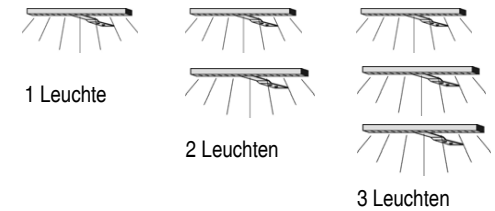

*Die Oberflächen-Dekore sind furniergetreue Nachbildungen

B=Breite,H=Höhe,T=Tiefe in cm

Z=zerlegt,A=aufgebaut

Kleine Abweichungen vorbehalten

DREHTÜRENSCHRÄNKE HÖHE 211 CM

Dekor-Nr.	
.. 25	Lichtweiss
.. 51	Lichtweiss/Front Akazie*
.. 23	Akazie*
.. 38	Akazie*/Front Lichtweiss