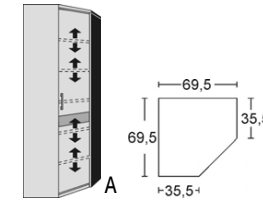

RIVA

BREITE 27,5 CM

BREITE 60 / 35,5 CM

BREITE 35,5 / 60 CM

BREITE 69,5 / 69,5 CM

BREITE 35,5 / 35,5 CM

ELEMENTE HÖHE 211 CM

Dekor-Nr.	Element
.. 25	Lichtweiss
.. 51	Lichtweiss/Front Akazie*
.. 23	Akazie*
.. 38	Akazie*/Front Lichtweiss

Element
1 Tür, rechts
angeschlagen
5 verstellbare
Böden

Regal
5 verstellbare
Böden

Abschluss-Element
1 Tür, links angeschlagen
5 verstellbare Böden
5 Winkelregalböden

Abschluss-Element
1 Tür, rechts angeschlagen
5 verstellbare Böden
5 Winkelregalböden

Eck-Element
1 Tür, rechts angeschlagen
1 Fachboden
4 verstellbare Böden
Tür auf Wunsch auch
links angeschlagen

Abschluss-Regal
5 Winkelregalböden
Regal links oder
rechts verwendbar

Art.-Nr.	7250.40 ..	7251.40 ..	7255.40 ..	7256.40 ..	7261.40 ..	7265.40 ..
Glasauflage	B 27,5,H 211,T 35,5	B 27,5,H 211,T 35,5	B 60,H 211,T 35,5	B 60,H 211,T 35,5	B 69,5/69,5,H 211,T 35,5	B 35,5,H 211,T 35,5
....01 Weiss	Glasauflagen sind					
....02 Cappuccino	in den Typen					
....03 Anthrazit	als graue Fläche					
....04 Brombeer	gekennzeichnet					
Art.-Nr. mit Glasauflage						7261.40 .. . . .

BREITE 44 CM