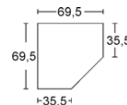

ELEMENTE HÖHE 63/35 CM

Höhe 35 cm