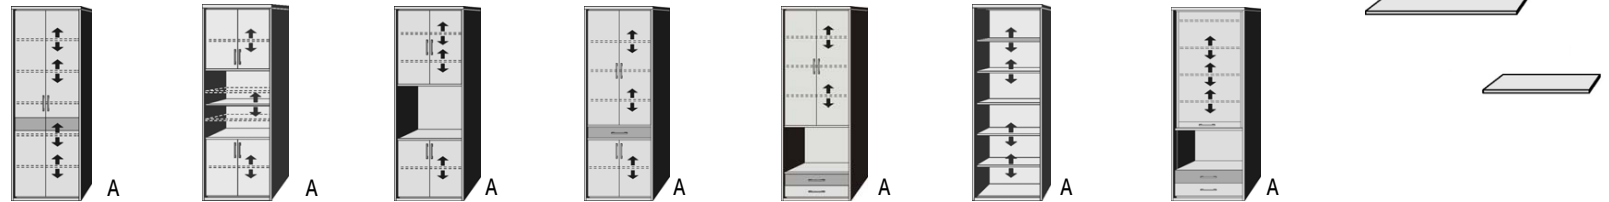

Dekor-Nr.	Element	Element	Element	Element	Element	Regal	Element	Einlegeböden
.. 25 Lichtweiss	2 Türen	4 Türen	4 Türen	4 Türen	2 Türen	1 Fachboden	mit Jalousie	für Elemente in den Breiten
.. 51 Lichtweiss/Front Akazie*	1 Fachboden	3 verstellbare Böden	3 verstellbare Böden	1 Fachboden	1 Fachboden	4 verstellbare Böden	(silberfarbig)	96 cm 75 cm
.. 23 Akazie*	4 verstellbare Böden	1 Nische, Gesamthöhe 86,5cm	1 Nische H 49,5cm	3 verstellbare Böden	2 verstellbare Böden		3 verstellbare Böden	
.. 38 Akazie*/Front Lichtweiss				1 Schubkasten	1 Nische H 42,5cm		1 Nische H 37cm	
					2 Schubkästen		2 Schubkästen	

	Art.-Nr. 7131.40 ..	7132.40 ..	7133.40 ..	7134.40 ..	7135.40 ..	7136.40 ..	7138.40 ..	7109.40 ..	7139.40 ..
Glasauflage	B 75,H 211,T 35,5	B 75,H 211,T 35,5	B 75,H 211,T 35,5	B 75,H 211,T 35,5	B 75,H 211,T 35,5	B 75,H 211,T 35,5	B 75,H 211,T 35,5	B 91,6	B 70,5
....01 Weiss	Glasauflagen sind								
....02 Cappuccino	in den Typen								
....03 Anthrazit	als graue Fläche								
....04 Brombeer	gekennzeichnet								
Art.-Nr. mit Glasauflage	7134.40				7135.40		7138.40		

*Die Oberflächen-Dekore sind furniergetreue Nachbildungen

B=Breite,H=Höhe,T=Tiefe in cm

Z=zerlegt,A=aufgebaut

Kleine Abweichungen vorbehalten