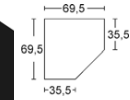

A

Dekor-Nr.	Element	Element	Regal	Element	Element	Element	Element	Eck-Element	Abschluss-Regal
..25 Lichtweiss	4 Türen	2 Türen	1 Fachboden	2 verstellbare Böden	1 Tür, rechts angeschlagen	1 Fachboden	1 Tür, rechts angeschlagen	1 Tür, rechts angeschl.	3 Winkelregalböden links oder rechts verwendbar
..51 Lichtweiss/Front Akazie*	2 verstellbare Böden	2 verstellbare Böden	2 verstellbare Böden	4 Schubkästen	2 verstellbare Böden	2 verstellbare Böden	1 Fachboden	1 Fachboden	
..23 Akazie*	1 Nische H 36cm	1 Nische H 27,5 cm			1 Nische H 27,5cm		2 verstellbare Böden		
..38 Akazie*/Front Lichtweiss		2 Schubkästen			2 Schubkästen				

	Art.-Nr. 7310.40 ..	7311.40 ..	7313.40 ..	7320.40 ..	7321.40 ..	7322.40 ..	7323.40 ..	7331.40 ..	7335.40 ..
Glasauflage	B 75,H 161,T 35,5 B 75,H 161,T 35,5 B 75,H 161,T 35,5 B 50,5,H 161,T 35,5 B 50,5,H 161,T 35,5 B 50,5,H 161,T 35,5 B 50,5,H 161,T 35,5 B 69,5/69,5,H 161,T 35,5 B 35,5,H 161,T 35,5								
....01 Weiss	Glasauflagen sind								
....02 Cappuccino	in den Typen								
....03 Anthrazit	als graue Fläche								
....04 Brombeer	gekennzeichnet								
Art.-Nr. mit Glasauflage	7311.40			7320.40		7321.40		7322.40