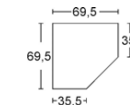

ELEMENTE HÖHE 100 CM

Dekor-Nr.	Element	Element	Element	Element	Regal	Breitenausgleich	Eck-Regal	Eck-Element	Abschluss-Element
.. 25 Lichtweiss	1 Tür, rechts angeschlagen	1 Tür, rechts angeschlagen	1 Nische H 33,5cm	1 verstellbarer Boden	1 Fachboden	1 Fachboden	2 verstellbare Böden	1 Tür, rechts angeschlagen	2 Winkelregalböden
.. 51 Lichtweiss/Front Akazie*	1 Fachboden	1 verstellb. Boden	4 Schubkästen	2 Schubkästen	1 verstellbarer Boden	1 verstellbarer Boden		2 verstellbare Böden	Regal links oder rechts verwendbar
.. 23 Akazie*	1 verstellbarer Boden	2 Schubkästen				Breite wählbar von 15 bis 96 cm		Tür auf Wunsch auch links angeschlagen	
.. 38 Akazie*/Front Lichtweiss	Tür auf Wunsch auch links angeschlagen	Tür auf Wunsch auch links angeschlagen							
Art.-Nr.	7420.40 ..	7421.40 ..	7422.40 ..	7423.40 ..	7425.40 ..	7414.40 ..	7430.40 ..	7431.40 ..	7435.40 ..
Glasauflage	B 50,5,H 100,T 35,5	B 50,5,H 100,T 35,5	B 50,5,H 100,T 35,5	B 50,5,H 100,T 35,5	B 50,5,H 100,T 35,5	B bis 96,H 100,T 35,5	B 69,5/69,5,H 100,T 35,5		B 35,5/35,5,H 100,T 35,5
....01 Weiss	Glasauflagen sind								
....02 Cappuccino	in den Typen								
....03 Anthrazit	als graue Fläche								
....04 Brombeer	gekennzeichnet								
Art.-Nr. mit Glasauflage	7420.40	7421.40	7422.40	7423.40				7431.40	

*Die Oberflächen-Dekore sind furniergetreue Nachbildungen

B=Breite,H=Höhe,T=Tiefe in cm

Z=zerlegt,A=aufgebaut

Kleine Abweichungen vorbehalten