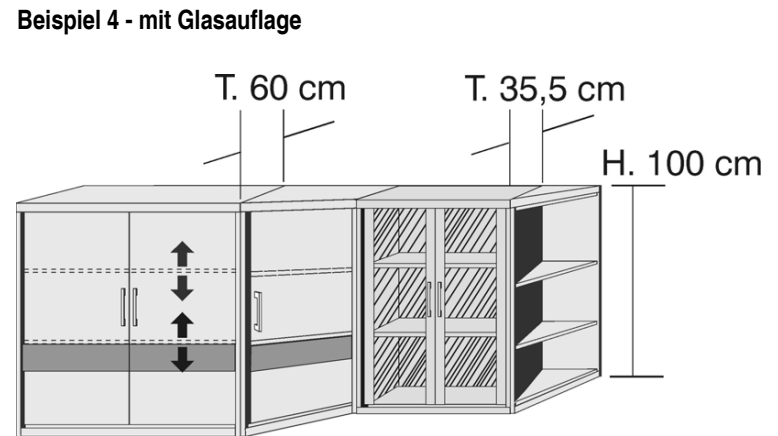

- 1 x 7521.40.. Jumbo-Kommode
- 1 x 7551.40.. Tiefenausgleichs-Kommode
- 1 x 7411.40.. Vitrine
- 1 x 7435.40.. Abschluss-Regal