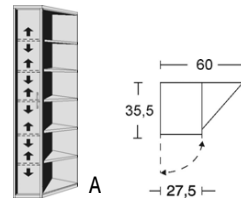

RIVA

BREITE 27,5 CM

BREITE 60 / 35,5 CM

BREITE 35,5 / 60 CM

BREITE 69,5 / 69,5 CM

BREITE 35,5 / 35,5 CM

ELEMENTE HÖHE 211 CM

Dekor-Nr.	Element
.. 25	Lichtweiss
.. 51	Lichtweiss/Front Akazie*
.. 23	Akazie*
.. 38	Akazie*/Front Lichtweiss

Element
1 Tür, rechts
angeschlagen
5 verstellbare
Böden

Regal
5 verstellbare
Böden

Abschluss-Element
1 Tür, links angeschlagen
5 verstellbare Böden
5 Winkelregalböden

Abschluss-Element
1 Tür, rechts angeschlagen
5 verstellbare Böden
5 Winkelregalböden

Eck-Element
1 Tür, rechts angeschlagen
1 Fachboden
4 verstellbare Böden
Tür auf Wunsch auch
links angeschlagen

Abschluss-Regal
5 Winkelregalböden
Regal links oder
rechts verwendbar

Art.-Nr.	7250.40 ..	7251.40 ..	7255.40 ..	7256.40 ..	7261.40 ..	7265.40 ..
Glasauflage	B 27,5,H 211,T 35,5	B 27,5,H 211,T 35,5	B 60,H 211,T 35,5	B 60,H 211,T 35,5	B 69,5/69,5,H 211,T 35,5	B 35,5,H 211,T 35,5
....01 Weiss	Glasauflagen sind					
....02 Cappuccino	in den Typen					
....03 Anthrazit	als graue Fläche					
....04 Brombeer	gekennzeichnet					
Art.-Nr. mit Glasauflage						7261.40 .. . . .

BREITE 44 CM