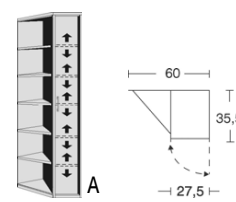

RIVA

BREITE 27,5 CM

BREITE 60 / 35,5 CM

BREITE 35,5 / 60 CM

BREITE 69,5 / 69,5 CM

BREITE 35,5 / 35,5 CM

ELEMENTE HÖHE 211 CM

Dekor-Nr.	Element
.. 25	Lichtweiss
.. 51	Lichtweiss/Front Akazie*
.. 23	Akazie*
.. 38	Akazie*/Front Lichtweiss

Element
1 Tür, rechts
angeschlagen
5 verstellbare
Böden

Regal
5 verstellbare
Böden

Abschluss-Element
1 Tür, links angeschlagen
5 verstellbare Böden
5 Winkelregalböden

Abschluss-Element
1 Tür, rechts angeschlagen
5 verstellbare Böden
5 Winkelregalböden

Eck-Element
1 Tür, rechts angeschlagen
1 Fachboden
4 verstellbare Böden
Tür auf Wunsch auch
links angeschlagen

Abschluss-Regal
5 Winkelregalböden
Regal links oder
rechts verwendbar

Art.-Nr.	7250.40 ..	7251.40 ..	7255.40 ..	7256.40 ..	7261.40 ..	7265.40 ..
Glasauflage	B 27,5,H 211,T 35,5	B 27,5,H 211,T 35,5	B 60,H 211,T 35,5	B 60,H 211,T 35,5	B 69,5/69,5,H 211,T 35,5	B 35,5,H 211,T 35,5
....01 Weiss	Glasauflagen sind					
....02 Cappuccino	in den Typen					
....03 Anthrazit	als graue Fläche					
....04 Brombeer	gekennzeichnet					
Art.-Nr. mit Glasauflage						7261.40 .. . . .

BREITE 44 CM