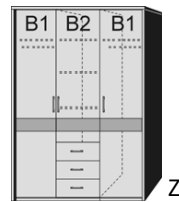

DREHTÜRENSCHRÄNKE HÖHE 211 CM

Dekor-Nr.	
..25	Lichtweiss
..51	Lichtweiss/Front Akazie*
..23	Akazie*
..38	Akazie*/Front Lichtweiss

Drehtürenschränk
2 Mittelwände
5 Einlegeböden
3 Schubkästen

Drehtürenschränk
mittlere Tür mit Spiegel
2 Mittelwände
5 Einlegeböden
2 Kleiderstangen
3 Schubkästen

Drehtürenschränk
2 Mittelwände
6 Einlegeböden
3 Kleiderstangen

Drehtürenschränk
2 Spiegel
2 Mittelwände
6 Einlegeböden
3 Kleiderstangen

Art.-Nr.	6145.40 ..	6145.43 ..	6161.40 ..	6161.43 ..
Glasauflage	B 142,H 211,T 60	B 142,H 211,T 60	B 188,H 211,T 60	B 188,H 211,T 60
....01 Weiss	Glasauflagen sind			
....02 Cappuccino	in den Typen			
....03 Anthrazit	als graue Fläche			
....04 Brombeer	gekennzeichnet			
Art.-Nr. mit Glasauflage	6145.40	6145.43	6161.40	6161.43 .. . .

*Die Oberflächen-Dekore sind furniergetreue Nachbildungen

B=Breite,H=Höhe,T=Tiefe in cm

Z=zerlegt,A=aufgebaut

Kleine Abweichungen vorbehalten