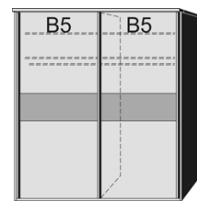

SCHWEBETÜRENSCHRÄNKE HÖHE 211 CM

Dekor-Nr.	
.. 25	Lichtweiss
.. 51	Lichtweiss/Front Akazie*
.. 23	Akazie*
.. 38	Akazie*/Front Lichtweiss

Schwebetürenschränk
1 Mittelwand
4 Einlegeböden
2 Kleiderstangen

nur linke Tür
mit Spiegel

Schwebetürenschränk
1 Mittelwand
4 Einlegeböden
2 Kleiderstangen

nur linke Tür
mit Spiegel

Einsatz
für Schwebetürenschränk
3 grifflose Schubkästen auf Push-Open-Führungsschienen

Türdämpfer
1 Satz für Schwebetürenschränke
Art.-Nr.
6310/6315...

Einlegeböden
für Schwebetürenschränke
22 mm stark
Längskanten ummantelt
Tiefe 47 cm

	Art.-Nr.	6310.40 ..	6310.43 ..	6315.40 ..	6315.43 ..	6309.40 ..	6308.4001	6270.40 ..	6272.40 ..	
Glasauflage		B 141,H 211,T 64,5		B 187,H 211,T 64,5		B 49,H 62,T 53		B 90	B 44,1	
....01 Weiss		Glasauflagen sind								
....02 Cappuccino		in den Typen								
....03 Anthrazit		als graue Fläche								
....04 Brombeer		gekennzeichnet								
Art.-Nr. mit Glasauflage		6310.40	6310.43	6315.40	6315.43					

*Die Oberflächen-Dekore sind furniergetreue Nachbildungen

B=Breite,H=Höhe,T=Tiefe in cm

Z=zerlegt,A=aufgebaut

Kleine Abweichungen vorbehalten