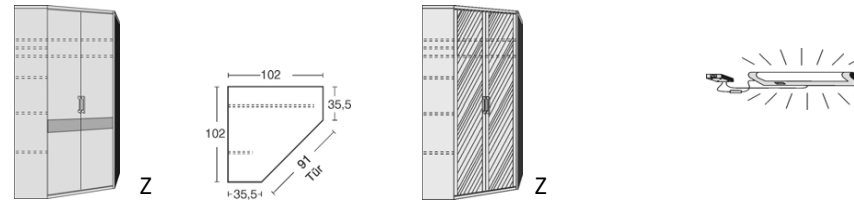

*Die Oberflächen-Dekore sind furniergetreue Nachbildungen

B=Breite,H=Höhe,T=Tiefe in cm

Z=zerlegt,A=aufgebaut

Kleine Abweichungen vorbehalten

RIVA

BREITE 96 CM

BREITE 102 / 102 CM

DREHTÜRENSCHRANK HÖHE 161 CM ECKSCHRÄNKE HÖHE 211 CM