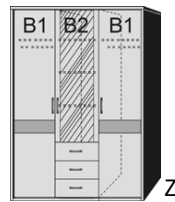

DREHTÜRENSCHRÄNKE HÖHE 211 CM

Dekor-Nr.	
..25	Lichtweiss
..51	Lichtweiss/Front Akazie*
..23	Akazie*
..38	Akazie*/Front Lichtweiss

Drehtürenschränk
2 Mittelwände
5 Einlegeböden
3 Schubkästen

Drehtürenschränk
mittlere Tür mit Spiegel
2 Mittelwände
5 Einlegeböden
2 Kleiderstangen
3 Schubkästen

Drehtürenschränk
2 Mittelwände
6 Einlegeböden
3 Kleiderstangen

Drehtürenschränk
2 Spiegel
2 Mittelwände
6 Einlegeböden
3 Kleiderstangen

Art.-Nr.	6145.40 ..	6145.43 ..	6161.40 ..	6161.43 ..
Glasauflage	B 142,H 211,T 60	B 142,H 211,T 60	B 188,H 211,T 60	B 188,H 211,T 60
....01 Weiss	Glasauflagen sind			
....02 Cappuccino	in den Typen			
....03 Anthrazit	als graue Fläche			
....04 Brombeer	gekennzeichnet			
Art.-Nr. mit Glasauflage	6145.40	6145.43	6161.40	6161.43 .. . .

*Die Oberflächen-Dekore sind furniergetreue Nachbildungen

B=Breite,H=Höhe,T=Tiefe in cm

Z=zerlegt,A=aufgebaut

Kleine Abweichungen vorbehalten