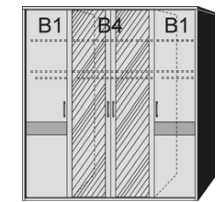

DREHTÜRENSCHRÄNKE HÖHE 211 CM

Dekor-Nr.	
..25	Lichtweiss
..51	Lichtweiss/Front Akazie*
..23	Akazie*
..38	Akazie*/Front Lichtweiss

Drehtürenschränk
2 Mittelwände
5 Einlegeböden
3 Schubkästen

Drehtürenschränk
mittlere Tür mit Spiegel
2 Mittelwände
5 Einlegeböden
2 Kleiderstangen
3 Schubkästen

Drehtürenschränk
2 Mittelwände
6 Einlegeböden
3 Kleiderstangen

Drehtürenschränk
2 Spiegel
2 Mittelwände
6 Einlegeböden
3 Kleiderstangen

Art.-Nr.	6145.40 ..	6145.43 ..	6161.40 ..	6161.43 ..
Glasauflage	B 142,H 211,T 60	B 142,H 211,T 60	B 188,H 211,T 60	B 188,H 211,T 60
....01 Weiss	Glasauflagen sind			
....02 Cappuccino	in den Typen			
....03 Anthrazit	als graue Fläche			
....04 Brombeer	gekennzeichnet			
Art.-Nr. mit Glasauflage	6145.40	6145.43	6161.40	6161.43 .. . .

*Die Oberflächen-Dekore sind furniergetreue Nachbildungen

B=Breite,H=Höhe,T=Tiefe in cm

Z=zerlegt,A=aufgebaut

Kleine Abweichungen vorbehalten