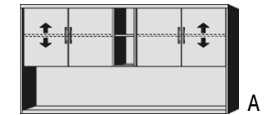

RIVA

SCHRANKBETTEN QUERBETT AUFSATZ

BREITE 103 CM

BREITE 133 CM

BREITE 153 CM

BREITE 173 CM

BREITE 213 CM

vor Ort zerlegbar

vor Ort zerlegbar

Dekor-Nr.	
.. 25	Lichtweiss
.. 51	Lichtweiss/Front Akazie*
.. 23	Akazie*
.. 38	Akazie*/Front Lichtweiss

Schrankbett(ohne Polster)
mit eingebautem Federholzrahmen
Härtegradeinstellung im Mittelteil,
geeignet für Taschenfederkern-, Kaltschaum- und Latexmatratzen,
Ablageboden mit Beleuchtung, Polsterhöhe bis 27cm

Schrankbett(ohne Polster)
mit 2 eingebauten Federholzrahmen,
Härtegradeinstellung im Mittelteil,
geeignet für Taschenfederkern-,
Kaltschaum- und Latexmatratzen,
Polsterhöhe bis 27cm,
Ablageboden mit Beleuchtung

Querbett(ohne Polster)
mit eingebautem Federholzrahmen,
Härtegradeinstellung im Mittelteil,
geeignet für Taschenfederkern-,
Kaltschaum- und Latexmatratzen,
Polsterhöhe bis 20 cm

Aufsatz für Querbett
4 Türen
2 verstellbare Böden
Mittelteil offen
1 Einlegeboden
1 Nische H 40cm

Bitte die Griff-Nr.
angeben!

Polstermaß: 90x200cm
ausgeklappt T 238cm

Polstermaß: 120x200cm
ausgeklappt T 238cm

Polstermaß: 140x200cm
ausgeklappt T 238cm

Polstermaß: 2x80/200cm
ausgeklappt T 238cm

Polstermaß: 90x200cm
ausgeklappt T 117cm

Art.-Nr.	6500.40 ..	6501.40 ..	6502.40 ..	6505.40 ..	6510.40 ..	6520.40 ..
	B 103, H 211, T 60	B 133, H 211, T 60	B 153, H 211, T 60	B 173, H 211, T 60	B 213, H 100, T 43	B 213, H 211, T 35,5

KOJENBETT KLAPP-COUCHBETT KASTENLIEGE DOPPELLIEGE

Kopfteil verstellbar. Härtegrad-
einstellung im Mittelteil, geeignet
für Taschenfederkern-, Kaltschaum-
und Latexmatratzen,
links oder rechts verwendbar

Höhe der vorderen
Bettseite 46cm.
Maximale Polster-
höhe im Rollbett-
kasten 16cm.
Ohne Federholzrahmen