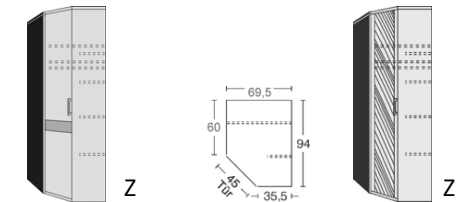

ECKSCHRÄNKE HÖHE 211 CM

Dekor-Nr.	
..25	Lichtweiss
..51	Lichtweiss/Front Akazie*
..23	Akazie*
..38	Akazie*/Front Lichtweiss

Eckschränk
1 Tür, rechts angeschlagen, Spiegeltür auch links verwendbar
2 große Wäscheböden, 1 Kleiderstange
links: Wäschefacheinteilung B 33 cm mit 4 Böden
Innen mit 8 Watt Leuchtstofflampe, Abdeckung und Tastschalter, Kabellänge 200cm
Tür auf Wunsch auch links angeschlagen

Eckschränk
1 Tür, rechts angeschlagen, Spiegeltür auch links verwendbar
2 große Wäscheböden, 1 Kleiderstange
links: Wäschefacheinteilung B 33 cm mit 4 Böden
Innen mit 8 Watt Leuchtstofflampe, Abdeckung und Tastschalter, Kabellänge 200cm
Tür auf Wunsch auch links angeschlagen

Eckschränk
1 Tür, links angeschlagen, Spiegeltür auch rechts verwendbar
2 große Wäscheböden, 1 Kleiderstange
rechts: Wäschefacheinteilung B 33 cm mit 4 Böden
Innen mit 8 Watt Leuchtstofflampe, Abdeckung und Tastschalter, Kabellänge 200cm
Tür auf Wunsch auch links angeschlagen

Art.-Nr.	6355.40 ..	6355.43 ..	6360.40 ..	6360.43 ..	6361.40 ..	6361.43 ..
Glasauflage	B 94/94,H 211,T 60/60	B 94/94,H 211,T 60/60	B 94/69,5,H 211,T 35,5/60	B 94/69,5,H 211,T 35,5/60	B 69,5/94,H 211,T 60/35,5	B 69,5/94,H 211,T 60/35,5
....01 Weiss	Glasauflagen sind					
....02 Cappuccino	in den Typen					
....03 Anthrazit	als graue Fläche					
....04 Brombeer	gekennzeichnet					
Art.-Nr. mit Glasauflage	6355.40 ..	6355.43 ..	6360.40 ..	6360.43 ..	6361.40 ..	6361.43 ..

*Die Oberflächen-Dekore sind furniergetreue Nachbildungen

B=Breite,H=Höhe,T=Tiefe in cm

Z=zerlegt,A=aufgebaut

Kleine Abweichungen vorbehalten