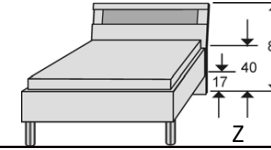

Kopfteil mit Glasauflage

	Polstermaße in cm	ohne Kopfteil				Kopfteil ohne Glasauflage				Kopfteil mit Glasauflage						
		B	L	H	Art.-Nr.	Preis	B	L	H	Art.-Nr.	Preis	B	L	H	Art.-Nr. mit Glasauflage	Preis
90er	90x190	96	195	40/40	6700.40	..	96	203	40/85	6700.45	..	96	203	40/85	6700.45	..
	90x200	96	205	40/40	6701.40	..	96	213	40/85	6701.45	..	96	213	40/85	6701.45	..
	90x220	96	225	40/40	6702.40	..	96	233	40/85	6702.45	..	96	233	40/85	6702.45	..
100er	100x190	106	195	40/40	6703.40	..	106	203	40/85	6703.45	..	106	203	40/85	6703.45	..
	100x200	106	205	40/40	6704.40	..	106	213	40/85	6704.45	..	106	213	40/85	6704.45	..
	100x220	106	225	40/40	6705.40	..	106	233	40/85	6705.45	..	106	233	40/85	6705.45	..
120er	120x190	126	195	40/40	6706.40	..	126	203	40/85	6706.45	..	126	203	40/85	6706.45	..
	120x200	126	205	40/40	6707.40	..	126	213	40/85	6707.45	..	126	213	40/85	6707.45	..
	120x220	126	225	40/40	6708.40	..	126	233	40/85	6708.45	..	126	233	40/85	6708.45	..
140er	140x190	146	195	40/40	6709.40	..	146	203	40/85	6709.45	..	146	203	40/85	6709.45	..
	140x200	146	205	40/40	6710.40	..	146	213	40/85	6710.45	..	146	213	40/85	6710.45	..
	140x220	146	225	40/40	6711.40	..	146	233	40/85	6711.45	..	146	233	40/85	6711.45	..