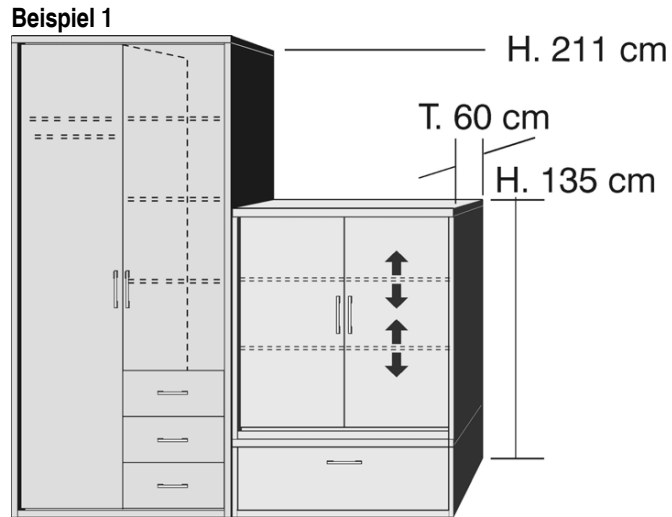

- 1 x 6125.40.. Kleiderschrank
- 1 x 7762.40.. Unterbau-Element
- 1 x 7521.40.. Jumbo-Kommode