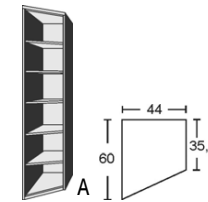

BREITE 44 CM

ELEMENTE HÖHE 211 CM

Kombinationsbeispiel

Kombinationsbeispiel

Dekor-Nr.	Schräg-Element
.. 25	Lichtweiss
.. 51	Lichtweiss/Front Akazie*
.. 23	Akazie*
.. 38	Akazie*/Front Lichtweiss

Schräg-Element
1 Tür, links
angeschlagen
5 Fachböden